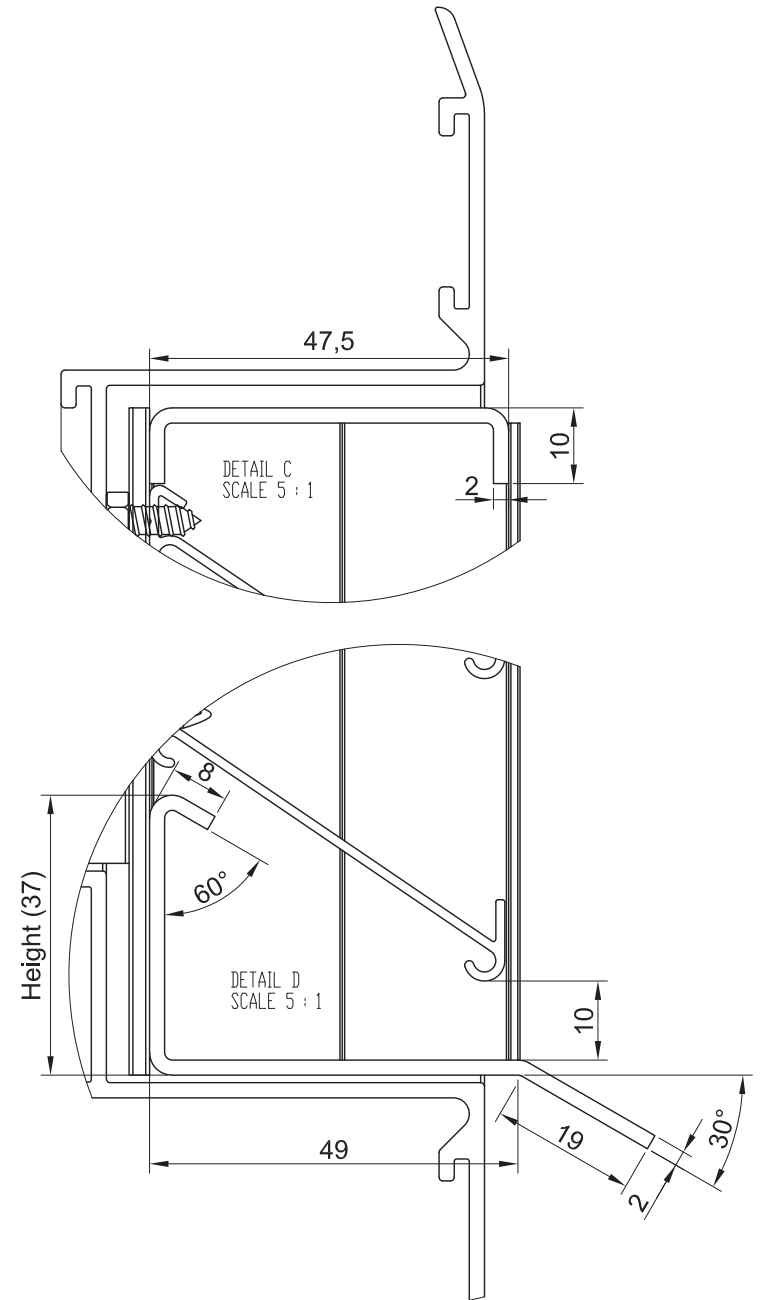

If width > 600 mm => c/c app. 600 mm

Nimi
Name
Aluminium ventilation louvre, with mounting frame (DET 4)
Jatkoa
Continue
IV-AK(V) V=with net

Suhde Scale	Pvm. Date
1:5 A4	19.12.2011
Piirtäjä Drawn by	Piir.nro. Drawing number
SL	Standard