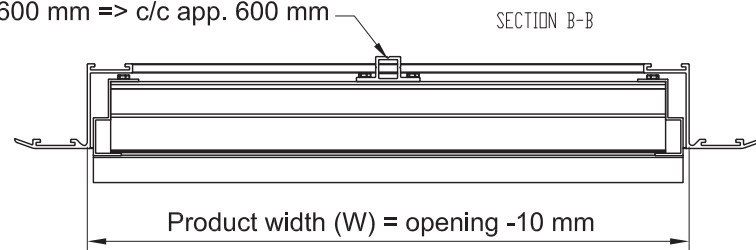

If width > 600 mm => c/c app. 600 mm

Nimi
Name
Aluminium ventilation louvre, with mounting frame (DET 4)
Jatkoa
Continue
IV-AK(V) V=with net

Suhde Scale	Pvm. Date
1:5 A4	19.12.2011
Piirtäjä Drawn by	Piir.nro. Drawing number
SL	Standard