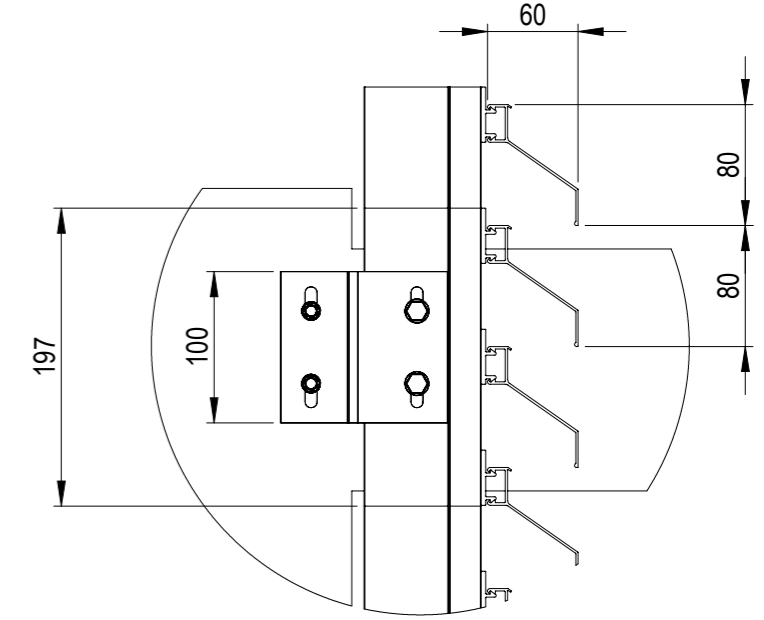

Разрез Б-Б  
М 1:35

Узел 3  
М 1:7

Узел 1  
М 1:5

ООО "Алупро Трейдинг"  
г. Санкт-Петербург

Алюминий

Масштаб 1:50 А3	Разработал	Карленко	15.12.2015
	Проверил	Колесников	
	Утвердил		
	Стадия	Лист	Листов

Гласкек СПб

Отель Хилтон

Фрагмент крепления АлюКлик