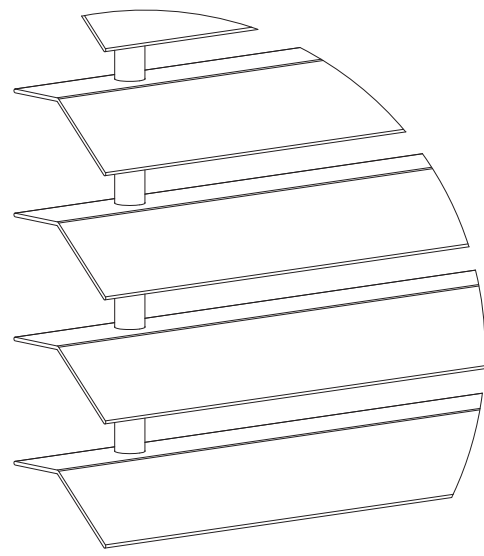

DETAIL A  
SCALE 1 : 1

DETAIL B  
SCALE 1 : 3

			Mittakaava Scale 1:15 A4	Tuote Product Facade louver	Piirtänyt Drawn by HRi
	+358 (0)20 742 1700	Nimi Name PS-P. profile 5(60x1,5)_type 2 C-50	Materiaali Material Aluminium	Pvm. piirretty Date created 1.2.2013	Pintakäsittely Surface finish Powder painting or anodizing