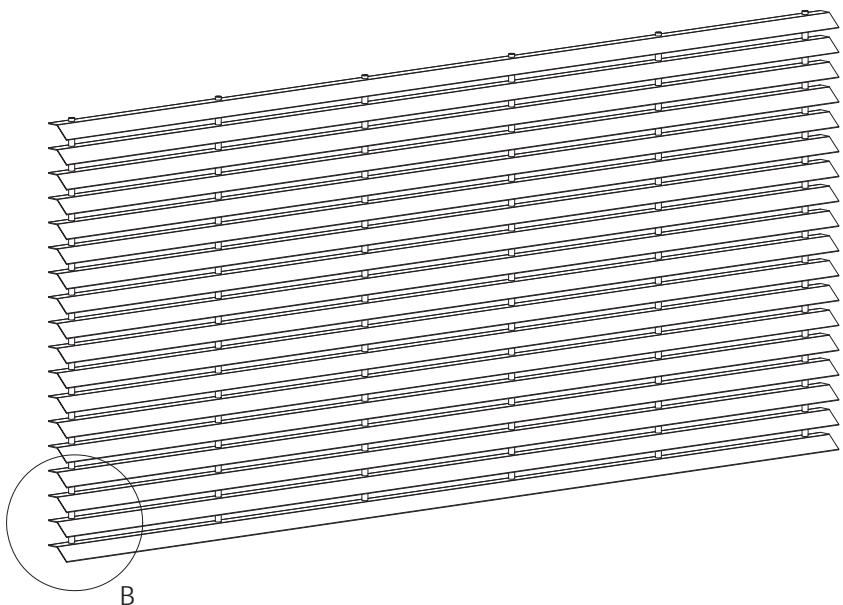

DETAIL A  
SCALE 1 : 1

DETAIL B  
SCALE 1 : 3

			Mittakaava Scale 1:15 A4	Tuote Product Facade louver	Piirtänyt Drawn by HRi
	+358 (0)20 742 1700	Nimi Name PS-P. profile 5(60x1,5)_type 2 C-50	Materiaali Material Aluminium	Pvm. piirretty Date created 1.2.2013	Pintakäsittely Surface finish Powder painting or anodizing