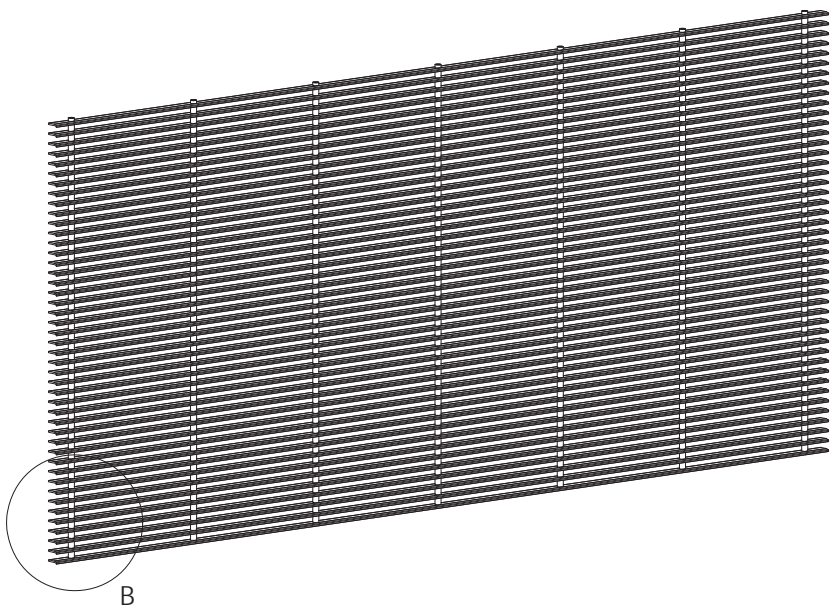

DETAIL A
SCALE 1 : 1

DETAIL B
SCALE 1 : 3

	Mittakaava Scale	Tuote Product	Piirtänyt Drawn by HRi
	1:15 A4	Facade louver	Pvm. piirretty Date created 1.2.2013
	Nimi Name	Pintakäsittely Surface finish Powder painting or anodizing	
	PS-P. profile 1(25x3) C-20	Materiaali Material Aluminium	
+358 (0)20 742 1700			