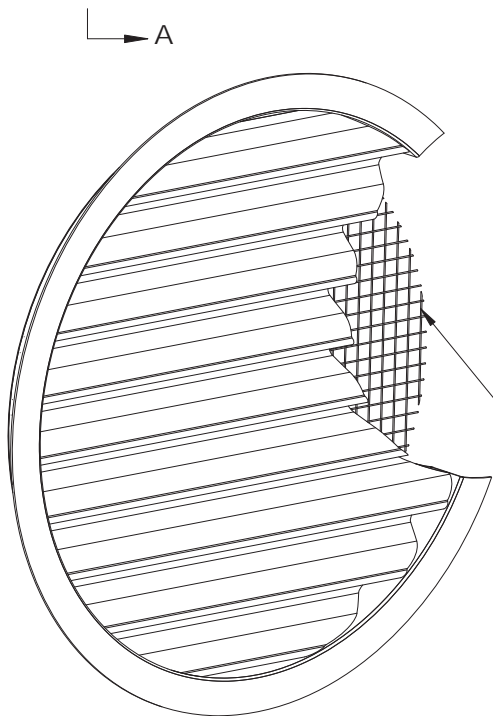

SECTION A-A

DETAIL B
SCALE 1 : 2

Net
13x13x1 if required
US-P = no net
US-PV = with net

 +358 (0)20 742 1700	Mittakaava Scale 1:6 A4	Tuote Product US-P	Piirtänyt Drawn by HRi
	Nimi Name US-P(V)_Circular_Det2	Materiaali Material Aluminium	Pvm. piirretty Date created 15.2.2013