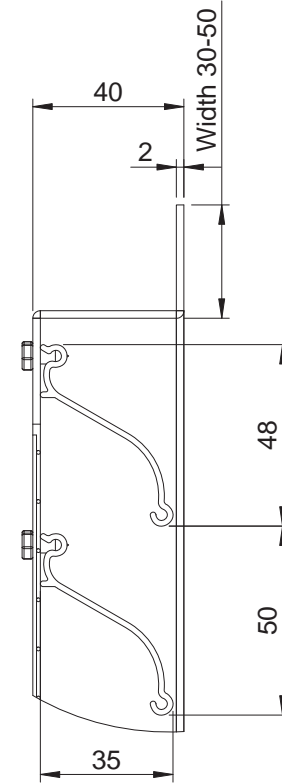

SECTION A-A

DETAIL B
SCALE 1 : 2

Net
13x13x1 if required
US-P = no net
US-PV = with net

 +358 (0)20 742 1700	Mittakaava Scale 1:6 A4	Tuote Product US-P	Piirtänyt Drawn by HRi
	Nimi Name US-P(V)_Circular_Det2	Materiaali Material Aluminium	Pvm. piirretty Date created 15.2.2013