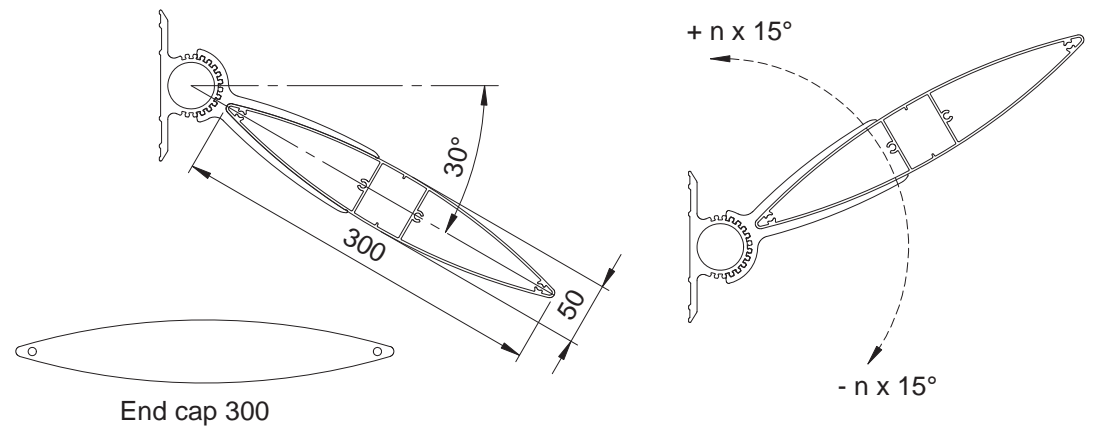

Wing 200x34 and adustable bracket.
Angles: 0°, 15°, 30°, 45°, 60°.
Usable up or down direction

Wing 300x50 and adustable bracket.
Angles: 0°, 15°, 30°, 45°, 60°.
Usable up or down direction

	Mittakaava Scale 1:6 A4	Tuote Product Wing profile louvre	Piirtänyt Drawn by HRi
	+358 (0)20 742 1700	Nimi Name Wing 200 & 300	Pvm. piirretty Date created 30.1.2013
		Materiaali Material Aluminium	Pintakäsittely Surface finish Powder painting or anodizing