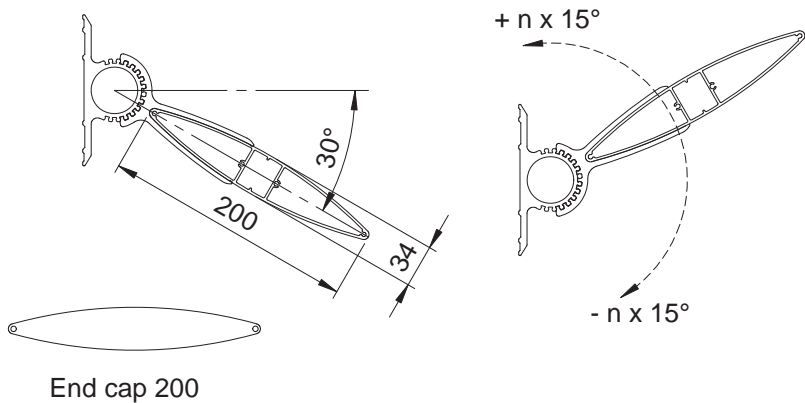

Wing 200x34 and adustable bracket.
Angles: 0°, 15°, 30°, 45°, 60°.
Usable up or down direction

Wing 300x50 and adustable bracket.
Angles: 0°, 15°, 30°, 45°, 60°.
Usable up or down direction

	Mittakaava Scale 1:6 A4	Tuote Product Wing profile louvre	Piirtänyt Drawn by HRi
	+358 (0)20 742 1700	Nimi Name Wing 200 & 300	Pvm. piirretty Date created 30.1.2013
		Materiaali Material Aluminium	Pintakäsittely Surface finish Powder painting or anodizing